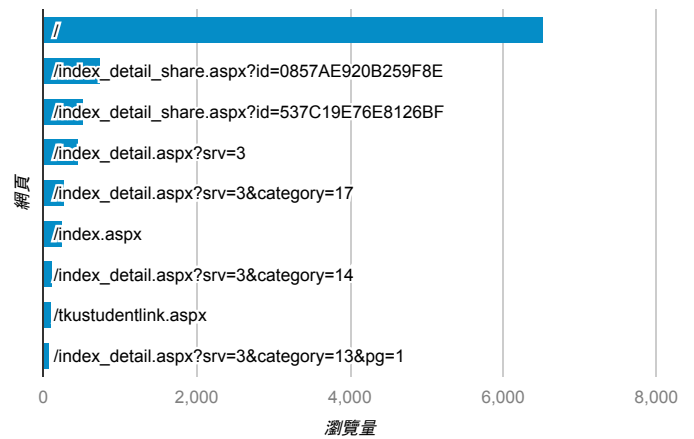

報表03_內容

2016年3月1日 - 2016年3月31日

所有使用者
100.00% 個工作階段

網頁載入平均需時 (秒)

● 平均網頁載入時間 (秒)

網頁載入平均需時 (秒)和瀏覽量 (依 網頁 分組)

網頁	平均網頁載入時間 (秒)	瀏覽量
/index_detail_share.aspx?id=C5071EB6445AA361	13.18	11
/index_detail_share.aspx?id=0857AE920B259F8E	8.90	748
/	5.18	6,532
/activity_104-1_self_test.aspx	4.19	1
/index_detail_share.aspx?id=5DA235DDC995FDC6	3.42	9
/index_detail_share.aspx?id=25E7C652E9CED41A	3.35	3
/index_detail_share.aspx?id=E3997FFF375A7A90	2.71	5
/index_detail_share.aspx?id=E507EDAB118C8278	2.62	9
/index_detail_share.aspx?id=537C19E76E8126BF	2.62	515
/index_detail_share.aspx?id=47179E5748E9E865	2.37	8

網頁載入平均需時 (秒) (依瀏覽器分組)

瀏覽器	平均網頁載入時間 (秒)
Internet Explorer	5.41
Chrome	4.18
Edge	3.94
Firefox	2.98
Safari	2.29

瀏覽量 (依網頁分組)

造訪和新造訪率 (依 關鍵字 分組)

關鍵字	工作階段	% 新工作階段
(not provided)	2,202	80.34%
淡江教學歷程	4	0.00%
學習歷程	3	66.67%
威秀上班時間	2	50.00%
班級幹部心得	2	100.00%
淡江學習歷程	2	50.00%
cache:6by_1pg9b3ij:ep.tku.edu.tw/index_detail.aspx?srv=3&category=all&pg=10	2	0.00%
why.does.keycode19059838.spacebarnot.work?	2	0.00%
台中威秀面試上的機率	1	100.00%
台北電影院打工	1	100.00%