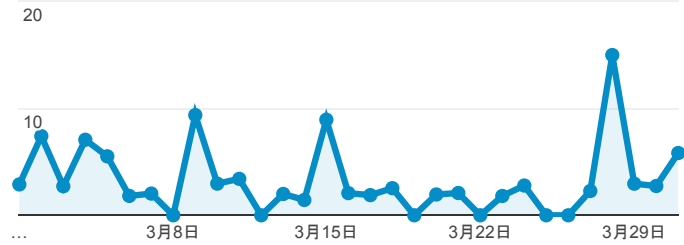

報表03_內容

2016年3月1日 - 2016年3月31日

所有使用者
100.00% 個工作階段

網頁載入平均需時 (秒)

● 平均網頁載入時間 (秒)

網頁載入平均需時 (秒)和瀏覽量 (依 網頁 分組)

網頁	平均網頁載入時間 (秒)	瀏覽量
/index_detail_share.aspx?id=C5071EB6445AA361	13.18	11
/index_detail_share.aspx?id=0857AE920B259F8E	8.90	748
/	5.18	6,532
/activity_104-1_self_test.aspx	4.19	1
/index_detail_share.aspx?id=5DA235DDC995FDC6	3.42	9
/index_detail_share.aspx?id=25E7C652E9CED41A	3.35	3
/index_detail_share.aspx?id=E3997FFF375A7A90	2.71	5
/index_detail_share.aspx?id=E507EDAB118C8278	2.62	9
/index_detail_share.aspx?id=537C19E76E8126BF	2.62	515
/index_detail_share.aspx?id=47179E5748E9E865	2.37	8

網頁載入平均需時 (秒) (依瀏覽器分組)

瀏覽器	平均網頁載入時間 (秒)
Internet Explorer	5.41
Chrome	4.18
Edge	3.94
Firefox	2.98
Safari	2.29

瀏覽量 (依網頁分組)

造訪和新造訪率 (依 關鍵字 分組)

關鍵字	工作階段	% 新工作階段
(not provided)	2,202	80.34%
淡江教學歷程	4	0.00%
學習歷程	3	66.67%
威秀上班時間	2	50.00%
班級幹部心得	2	100.00%
淡江學習歷程	2	50.00%
cache:6by_1pg9b3ij:ep.tku.edu.tw/index_detail.aspx?srv=3&category=all&pg=10	2	0.00%
why.does.keycode19059838.spacebarnot.work?	2	0.00%
台中威秀面試上的機率	1	100.00%
台北電影院打工	1	100.00%